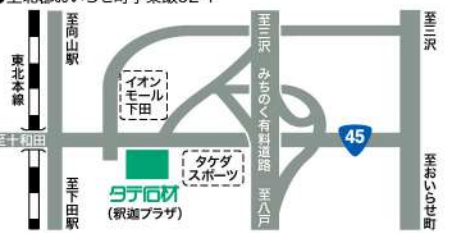

葬祭会館
なむ南無プラザ
http://www.namunamu-plaza.com
24時間受付年中無休
0120-44-7676

1. 田向 八戸市田向2丁目11-6
   ■駐車場50台完備 ■年中無休
2. 白銀 八戸市大字白銀町字三島上22-1
   ■駐車場50台完備 ■年中無休
3. おいらせ おいらせ町緑ヶ丘3-50-101
   ■駐車場80台完備 ■年中無休
4. アネックス おいらせ町緑ヶ丘3-50-2054
   ■駐車場15台完備 ■年中無休

墓石・墓誌への
戒名彫り

税込価格25,000円~
墓誌(ほし)とは、お墓の横に建てられる石碑のことです。墓誌には、そのお墓に納骨されている故人のお名前や戒名、没年月日などが彫刻されています。

墓石・墓誌への戒名彫り
¥1,000
割引クーポン
本券ご持参の方墓石・墓誌への戒名彫り1,000円割引いたします。
10月末日まで有効