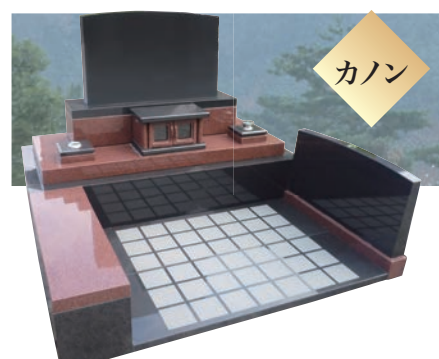

洋型墓石 19-02 187x193cm(6.2x6.4尺) 城下店展示 黒インド産 YKD/赤インド産 ニューインベリアルレッド 店頭価格192.5万円(税込)を 176万円(税込)