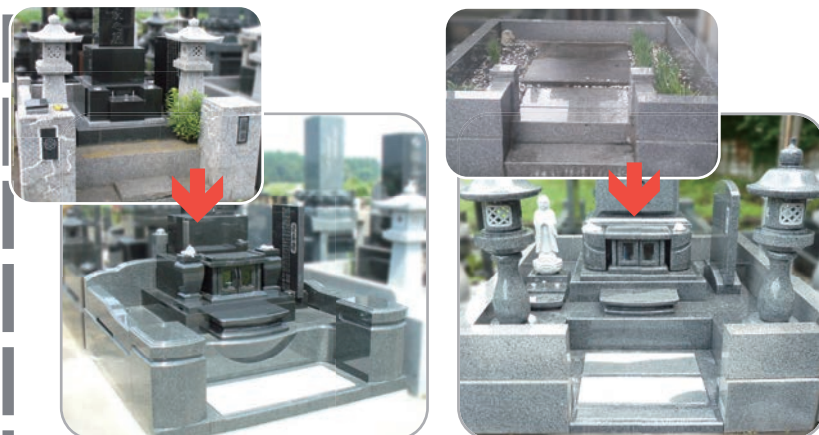

お客様が自慢したくなるようなリフォームじゃないと、お役に立つ墓石屋さんとは言えないね。

外柵工事

バリアフリー工事