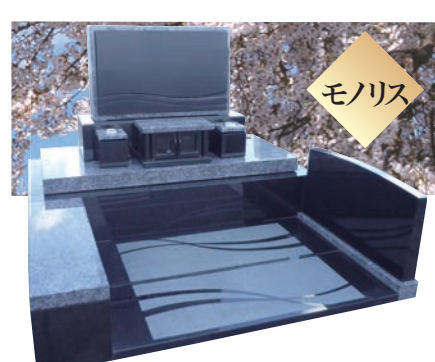

香炉 灯が消えにくい扉付き香炉。

全品外柵・墓誌・彫刻料・工事費込み！春のお買い得墓石

展示品 限り

和型墓石 11-09 212x181cm(7.0x6.0尺) 中国産 新天瀬

下田店展示 店頭価格132万円(税込)を 25%OFF 99万円(税込)

洋型墓石 21-01 145x148cm(4.8x4.9尺) 中国産 635 下田店展示 店頭価格121万円(税込)を 110万円(税込)

洋型墓石 19-06 187x193cm(6.2x6.4尺) 城下店展示 中国産 623/茶ノルウェー産 プルーアンティーク 店頭価格137.5万円(税込)を 126.5万円(税込)