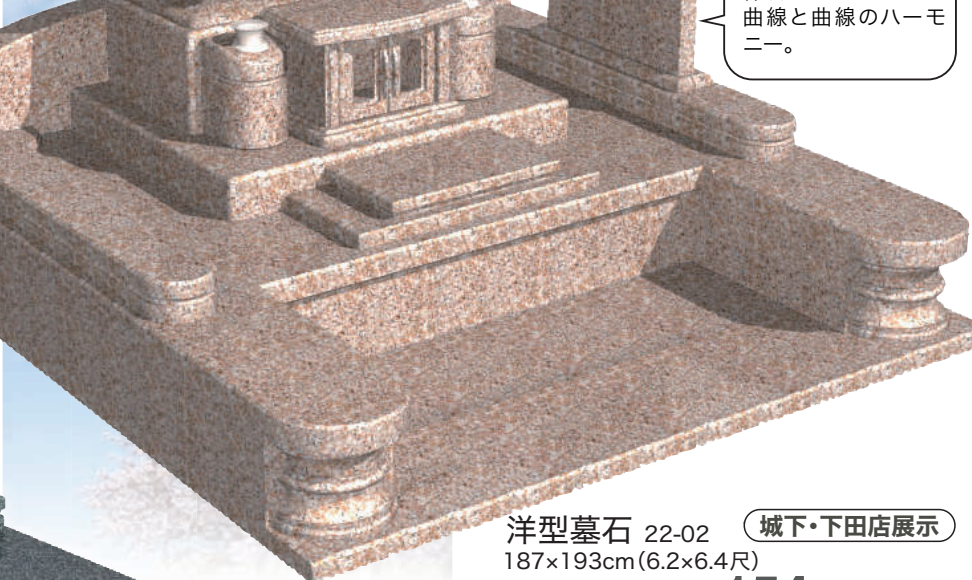

TATE GROUP

心に残る「最高のエンディング」のために。

https://tatesekizai.com/

葬祭 会館 なむ南無プラザ

http://www.namunamu-plaza.com

Tate Sekizai 八戸城下本店

TEL.0178-22-1492

●八戸市城下4丁目6-6

Tate Sekizai 下田店(釈迦プラザ)

TEL.0178-50-6006

●上北郡おいらせ町字葉巻52-1

なむ南無プラザ よしなむなむ 0120-44-7676 24時間受付年中無休

田向 八戸市田向2丁目11-6 ■駐車場50台完備 ■年中無休
白銀 八戸市大字白銀町字三島上22-1 ■駐車場50台完備 ■年中無休
おいらせ おいらせ町緑ヶ丘3-50-101 ■駐車場80台完備 ■年中無休
アネックス おいらせ町緑ヶ丘3-50-2054 ■駐車場15台完備 ■年中無休

●墓石・墓誌への戒名彫り 税込価格25,000円～

墓誌(ぼし)とは、お墓の横に建てられる石碑のことです。墓誌には、そのお墓に納骨されている故人のお名前や戒名、没年月日などが彫りかれています。

墓石・墓誌への戒名彫り

¥1,000 割引クーポン

本券ご持参の方墓石・墓誌への戒名彫り1,000円割引いたします。 5月末日まで有効

お墓づくりは妥協したくない。何かを選ぶとき、何かを決めるとき。あるいは何かに目をつぶり、何かと折り合いをつけるとき。必ずご相談ください。妥協しなくてもいい方法があります。お役に立ちます。タテ石材。

2022新作墓石

あなたをヨロコバセたい。なんてことをタテ石材は思っているらしい。あなたをウレシガラセたい、なんてことをタテ石材は考えているらしい。あなたのお役に立ちたい、なんてことをタテ石材は計画してららしい。あなたらしいお墓をご紹介するところから始めています。

シンプル・モダンで都会的なデザイン。

棹石 二重のオフセット加工で強調されたシンプルで美しいフォルム。

城下・下田店展示 洋型墓石 22-01 187x193cm(6.2x6.4尺) インド産 M-10 165万円(税込)

2022 BRAND NEW! BLOOM ブルーム

2022 BRAND NEW! NEO ネオ

城下・下田店展示 洋型墓石 22-02 187x193cm(6.2x6.4尺) 中国産 663 154万円(税込)

香炉 花瓶と一体化した灯が消えにくい扉付き香炉。

門柱 なめらかな曲線と、優しい印象で仕上げた門柱。光の反射によるトーンの変化が都会的。

棹石 緩やかな曲線を描く、今人気の横長デザインの新棹石。

香炉 灯が消えにくい扉付き香炉。

全品外柵・墓誌・彫刻料・工事費込み！春のお買い得墓石

展示品 限り

和型墓石 11-09 212x181cm(7.0x6.0尺) 中国産 新天瀬

下田店展示 店頭価格132万円(税込)を 25%OFF 99万円(税込)

洋型墓石 21-01 145x148cm(4.8x4.9尺) 中国産 635 下田店展示 店頭価格121万円(税込)を 110万円(税込)

洋型墓石 19-06 187x193cm(6.2x6.4尺) 城下店展示 中国産 623/茶ノルウェー産 プルーアンティーク 店頭価格137.5万円(税込)を 126.5万円(税込)

洋型墓石 19-03 187x193cm(6.2x6.4尺) 下田店展示 黒インド産 YB-2/グレーインド産 マハマルー 店頭価格181.5万円(税込)を 165万円(税込)

洋型墓石 19-02 187x193cm(6.2x6.4尺) 城下店展示 黒インド産 YKD/赤インド産 ニューインベリアルレッド 店頭価格192.5万円(税込)を 176万円(税込)