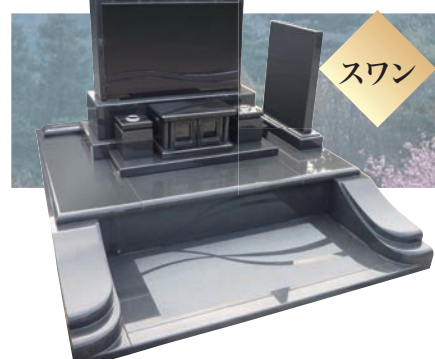

洋型墓石 17-01 187x193cm(6.2x6.4尺) 城下店展示 インド産 M-10B/MU 店頭価格176万円(税込)を 159.5万円(税込)