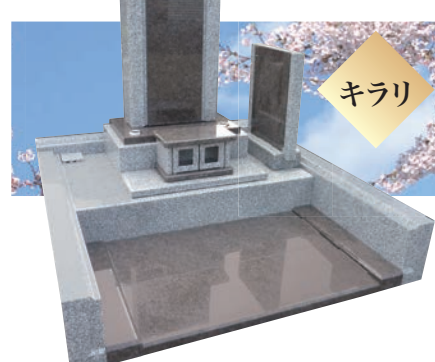

香炉 灯が消えにくい扉付き香炉。

全品外柵・墓誌・彫刻料・工事費込み！春のお買い得墓石

展示品 限り

和型墓石 11-09 212x181cm(7.0x6.0尺) 中国産 新天瀬

下田店展示 店頭価格132万円(税込)を 25%OFF 99万円(税込)

洋型墓石 21-01 145x148cm(4.8x4.9尺) 中国産 635 下田店展示 店頭価格121万円(税込)を 110万円(税込)

洋型墓石 19-06 187x193cm(6.2x6.4尺) 城下店展示 中国産 623/茶ノルウェー産 プルーアンティーク 店頭価格137.5万円(税込)を 126.5万円(税込)