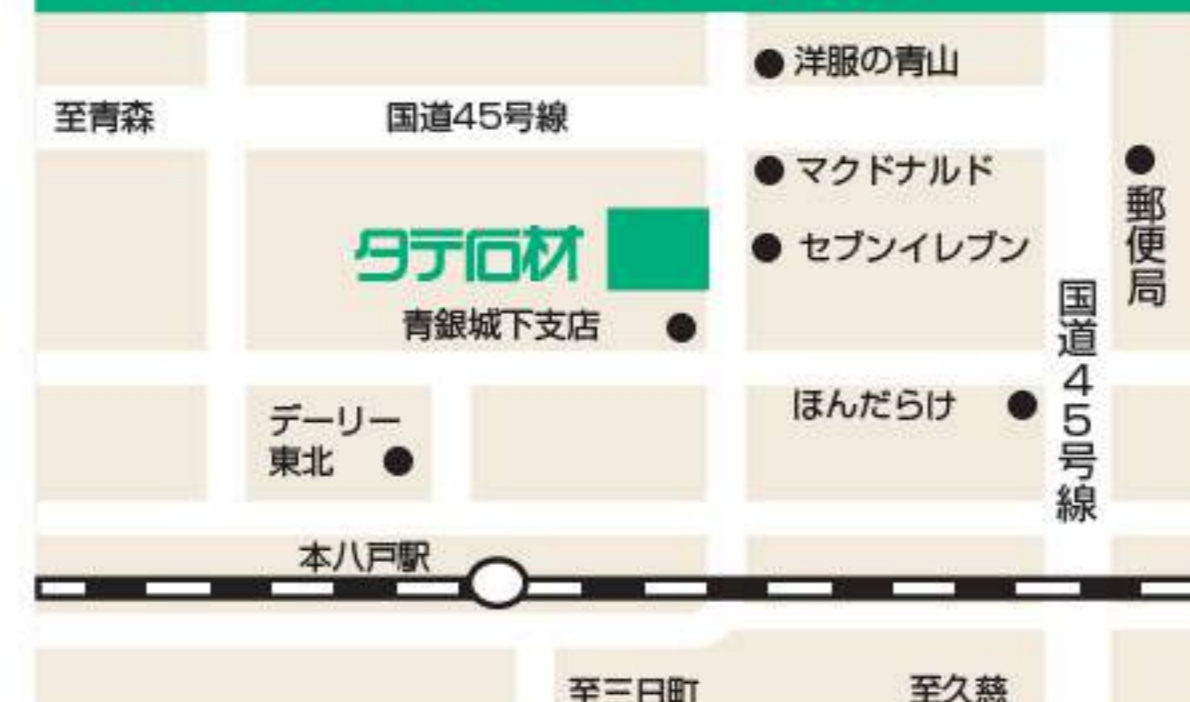

あなたらしい供養で。

城下本店 手元供養 コーナー

手元供養とは？
小さな容器や装飾品にご遺灰や形見などを収めます。「大切な人がいつもそばにいる」「大切な人を感じる気持ちにいつも寄り添う」をテーマに手元供養品のコーナーを開発いたしました。新しい供養の形をご提案いたします。

大切な想いを身につける **ジュエリー**
大切な想いを手元に置いて納める 遺骨を格納するお家の中の **光り墓・ひかりぼ**

葬儀事前相談受付中!!

いざという時に備えて、事前相談で費用や段取り等を考えておく事をお勧めいたします。お気軽にご相談ください。

無料会員
ご登録のお客様へ
1パック(5箱入り)
BOX ティッシュ
プレゼント

●チラシ掲載内容につきましては下記お電話へお気軽にお問い合わせください。

八戸城下本店 ●八戸市城下4丁目6-6
TEL.0178-22-1492

下田店 (駅道プラザ) ●上北郡おいらせ町字栗飯52-1
TEL.0178-50-6006